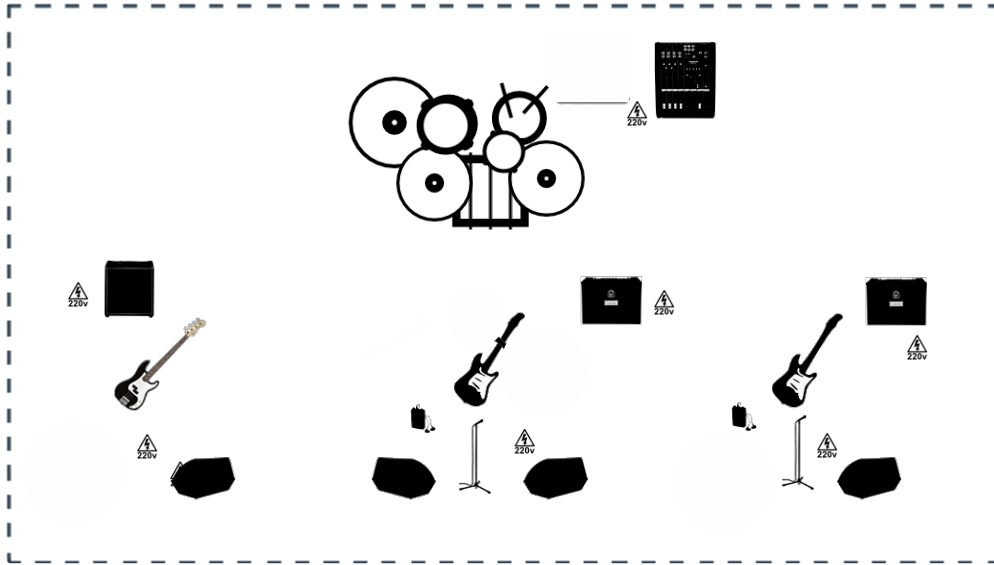

RIDER LADMIRO

Lista de Canales

#	Instrumento	Micrófono	Efectos (opcional)	Artista	Comentarios
#1	Bombo	Shure Beta52		ALEX	
#2	Caja	Shure SM57		ALEX	
#3	Tom	Sennheiser MD421		ALEX	
#4	Goliat (floor tom)	Electro Voice RE20		ALEX	
#5	Crash	AKG C414		ALEX	
#6	Crash	AKG C414		ALEX	
#8	Bajo	DI - Línea		LUCAS	SALE DEL AMPLI POR DI
#9	Guitarra eléctrica	DI - Línea		ÁLVARO	SALE DEL AMPLI POR DI
#10	Guitarra eléctrica	DI - Línea		DAVID	SALE DEL AMPLI POR DI
#12	Voz	Shure Beta58		DAVID	VOZ PRINCIPAL
#13	Voz	Shure SM58		ÁLVARO	CORO

Otra información

MONITORES

LISTADO DE ENVÍOS:

- Envío 1 y 2: In ear DAVID
- Envío 3 y 4. In ear LUCAS
- Envío 5 (MONO): In ear ALVARO
- Envío 6 (MONO): XLR ALEX

*Serán necesarios al menos 4 monitores de suelo por si hubiera algún problema con cualquier sistema de monitoreo in ear.

*No es necesario monitor de retorno para Batería. Lleva su mesa con claqueta. Solo se necesita un XLR para enviar mezcla. Serán necesarias 3 tomas de corriente.

CONTACTO PRODUCCIÓN:

Gonzalo Sanz

- Mail: ladmiro@ladmiro.com
- Tif: 679 585 550